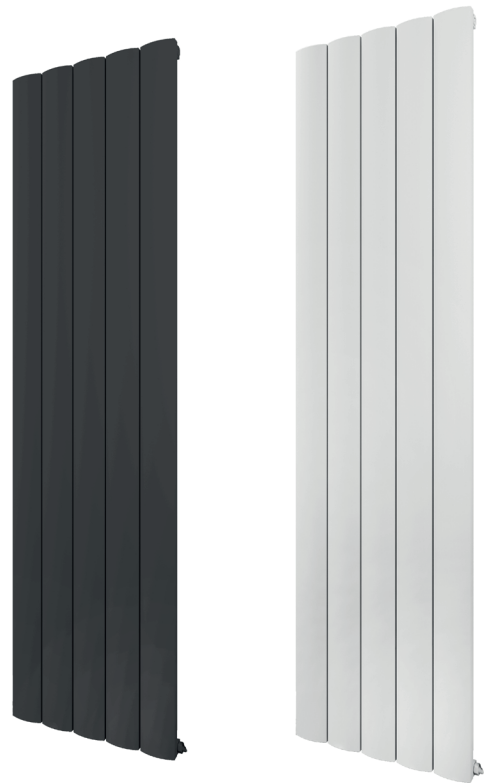

portasalviette alma cromo lucido

CODICE	LARGH.
Y432-APS-C30	280 mm
Y432-APS-C40	375 mm
Y432-APS-C50	470 mm

E' possibile installare da uno a tre pratici portasalviette in corrispondenza degli appositi fori sul retro del termoarredo.