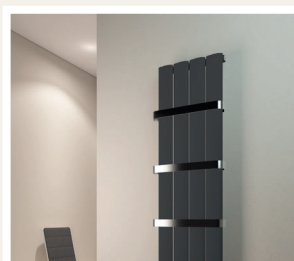

NYMO®
DESIGN